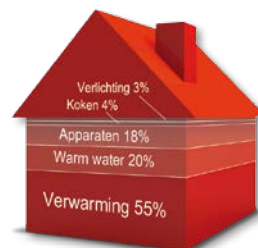

Efficiënt en energiezuinig

Weet u dat uw energierekening voor zo'n 55% bestaat uit kosten voor het verwarmen van de woning? Uw wooncomfort biedt dus een bijzonder groot besparingspotentieel. Dankzij de economische en efficiënte verwarmingsregeling van de Chronotherm Touch gebruikt u continu minder energie voor de verwarming. Zeven dagen in de week, 24 uur per dag. Besparen was nog nooit zo comfortabel!