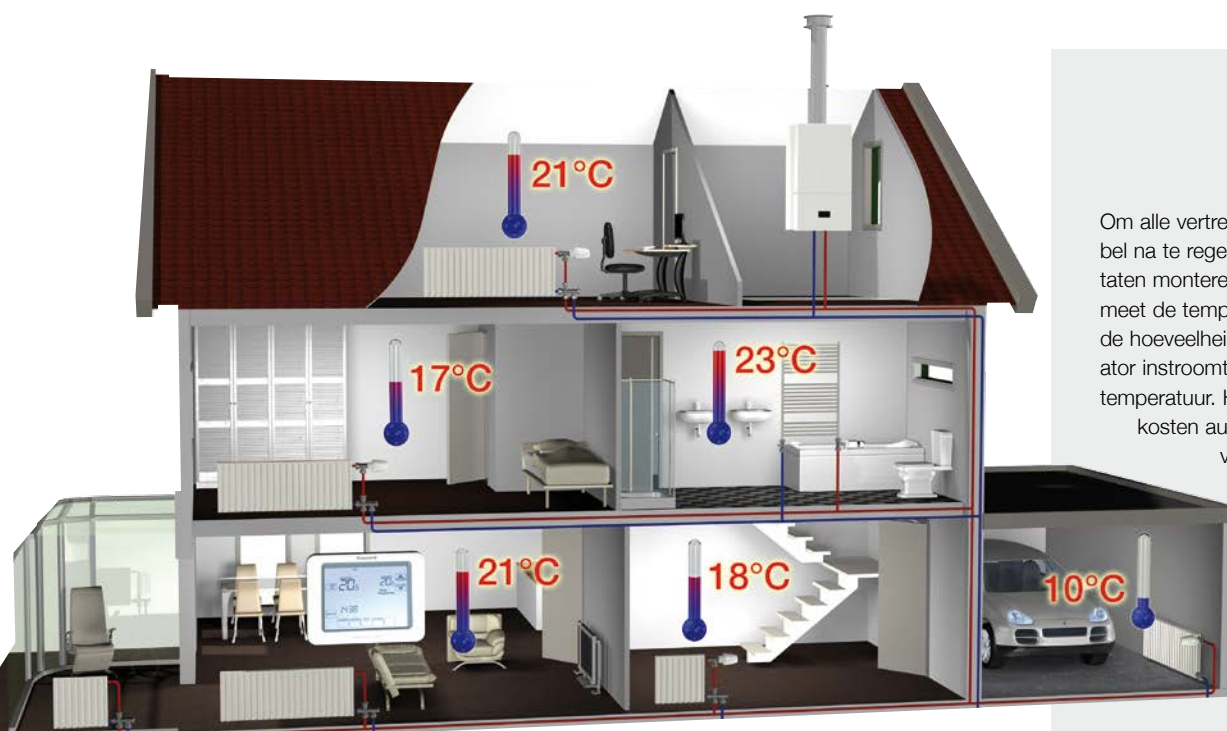

Om alle vertrekken in de woning comfortabel na te regelen, kunt u radiatorthermostaten monteren. Een radiatorthermostaat meet de temperatuur in de ruimte en past de hoeveelheid warm water dat de radiator instroomt aan volgens de ingestelde temperatuur. Hierdoor worden de stookkosten automatisch verlaagd, zonder verlies aan comfort.